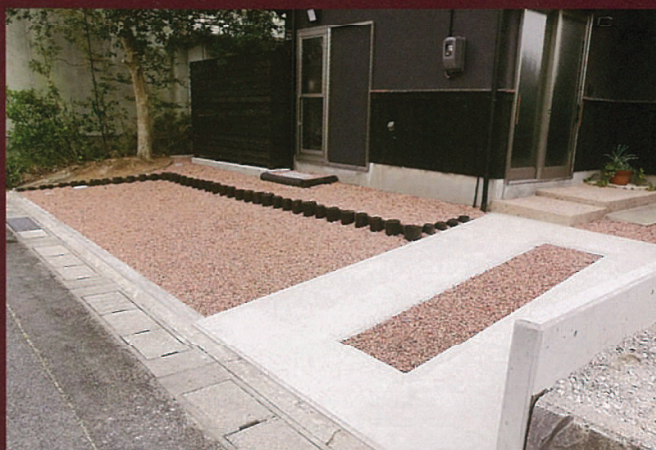

新・美観

鳥根県 石州瓦 からのご提案

「セラミックサンド」

国内最高品質と称される石州瓦は、鳥根県西部(石見地方)で採取される良質な粘土を原料としています。

熱さ・寒さはもちろんのこと、塩害にも強い、高性能な瓦を用途に合わせた粒度に粉碎、ふるいわけしました。

鳥根の石州瓦を
よろしくにゃ。

●純日本家屋庭園への施工例（防草対策施工）

自然な色合いの瓦素地が 様々な景観にマッチ

生産工程の途中、出荷できなくなった瓦をリサイクルして作る「セラミックサンド」瓦本来が持つ特徴をそのまま再生し、環境にやさしい製品です。

その自然の風合いは、和・洋問わずあらゆる外観と調和します。

●エントランスへの施工例

セラミックサンドの特徴

- 照り返しが少なく温度低減効果を実現
- 多孔質で保水性が高く、打水効果あり
- 透水性に優れ水たまりが出来にくい
- 防草対策・防犯砂利の代わりに

※上記効果を出す為には、一部施工場所の掘り下げ等、事前の工事を行う場合があります。

●駐車場施工例

駐車場・庭の敷砂・園芸用土壌の被覆用など

- ・外構を明るい感じにしたい
- ・駐車場の照り返しが暑くて何とかしたい
- ・庭に水溜りが出来るのを解消したい
- ・草抜きが大変で雑草が生えにくくしたい

このようなお悩み
解決いたします！

用途に合わせた粒度をご用意。

※粒度：1mm以下、1～5mm、5～13mm、
13～20mm、20～30mm

※施工される場所・用途によって必要な数量が変わります。お気軽にお問い合わせください。