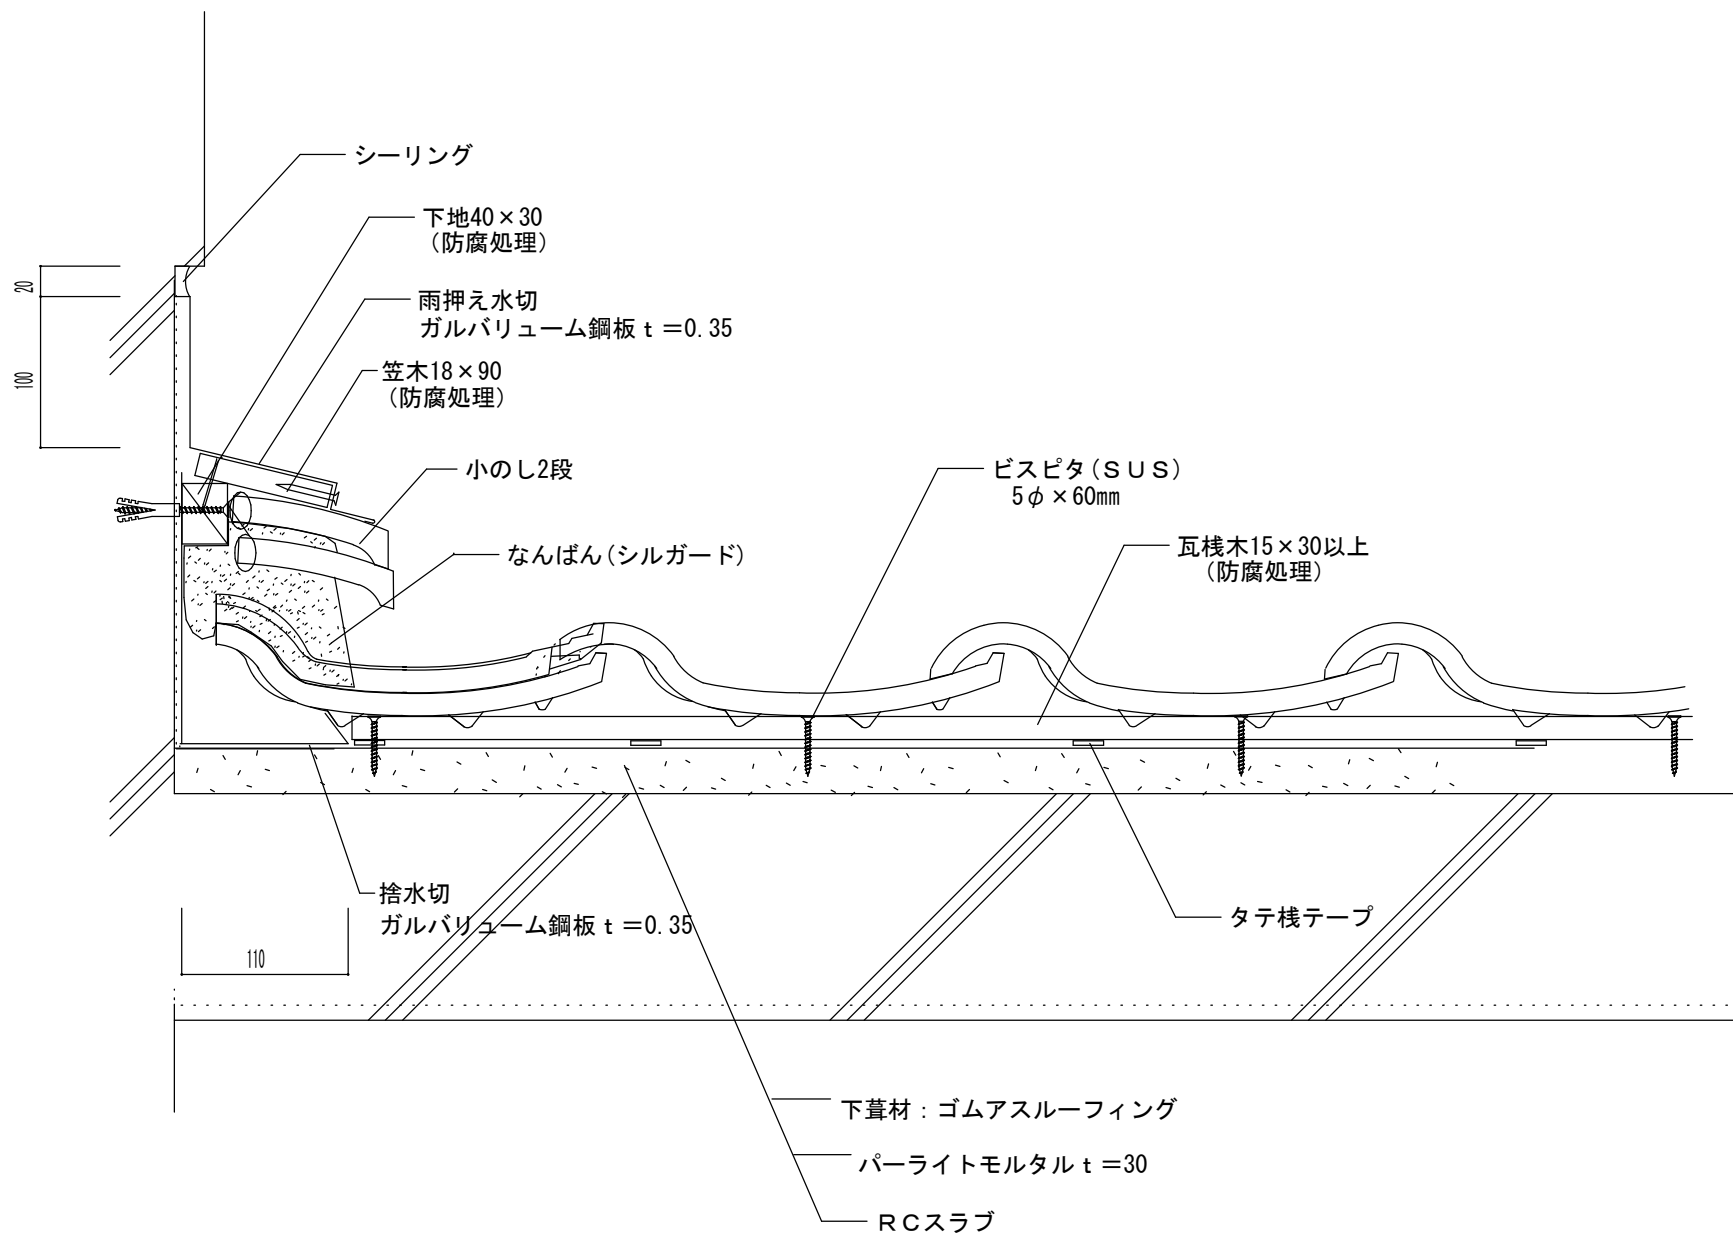

瓦百景 株式会社

商品名

ニューセラECOII

図名

RC造 在来工法 流れ壁際(のし2段)

更新日

2003/05/25

縮尺