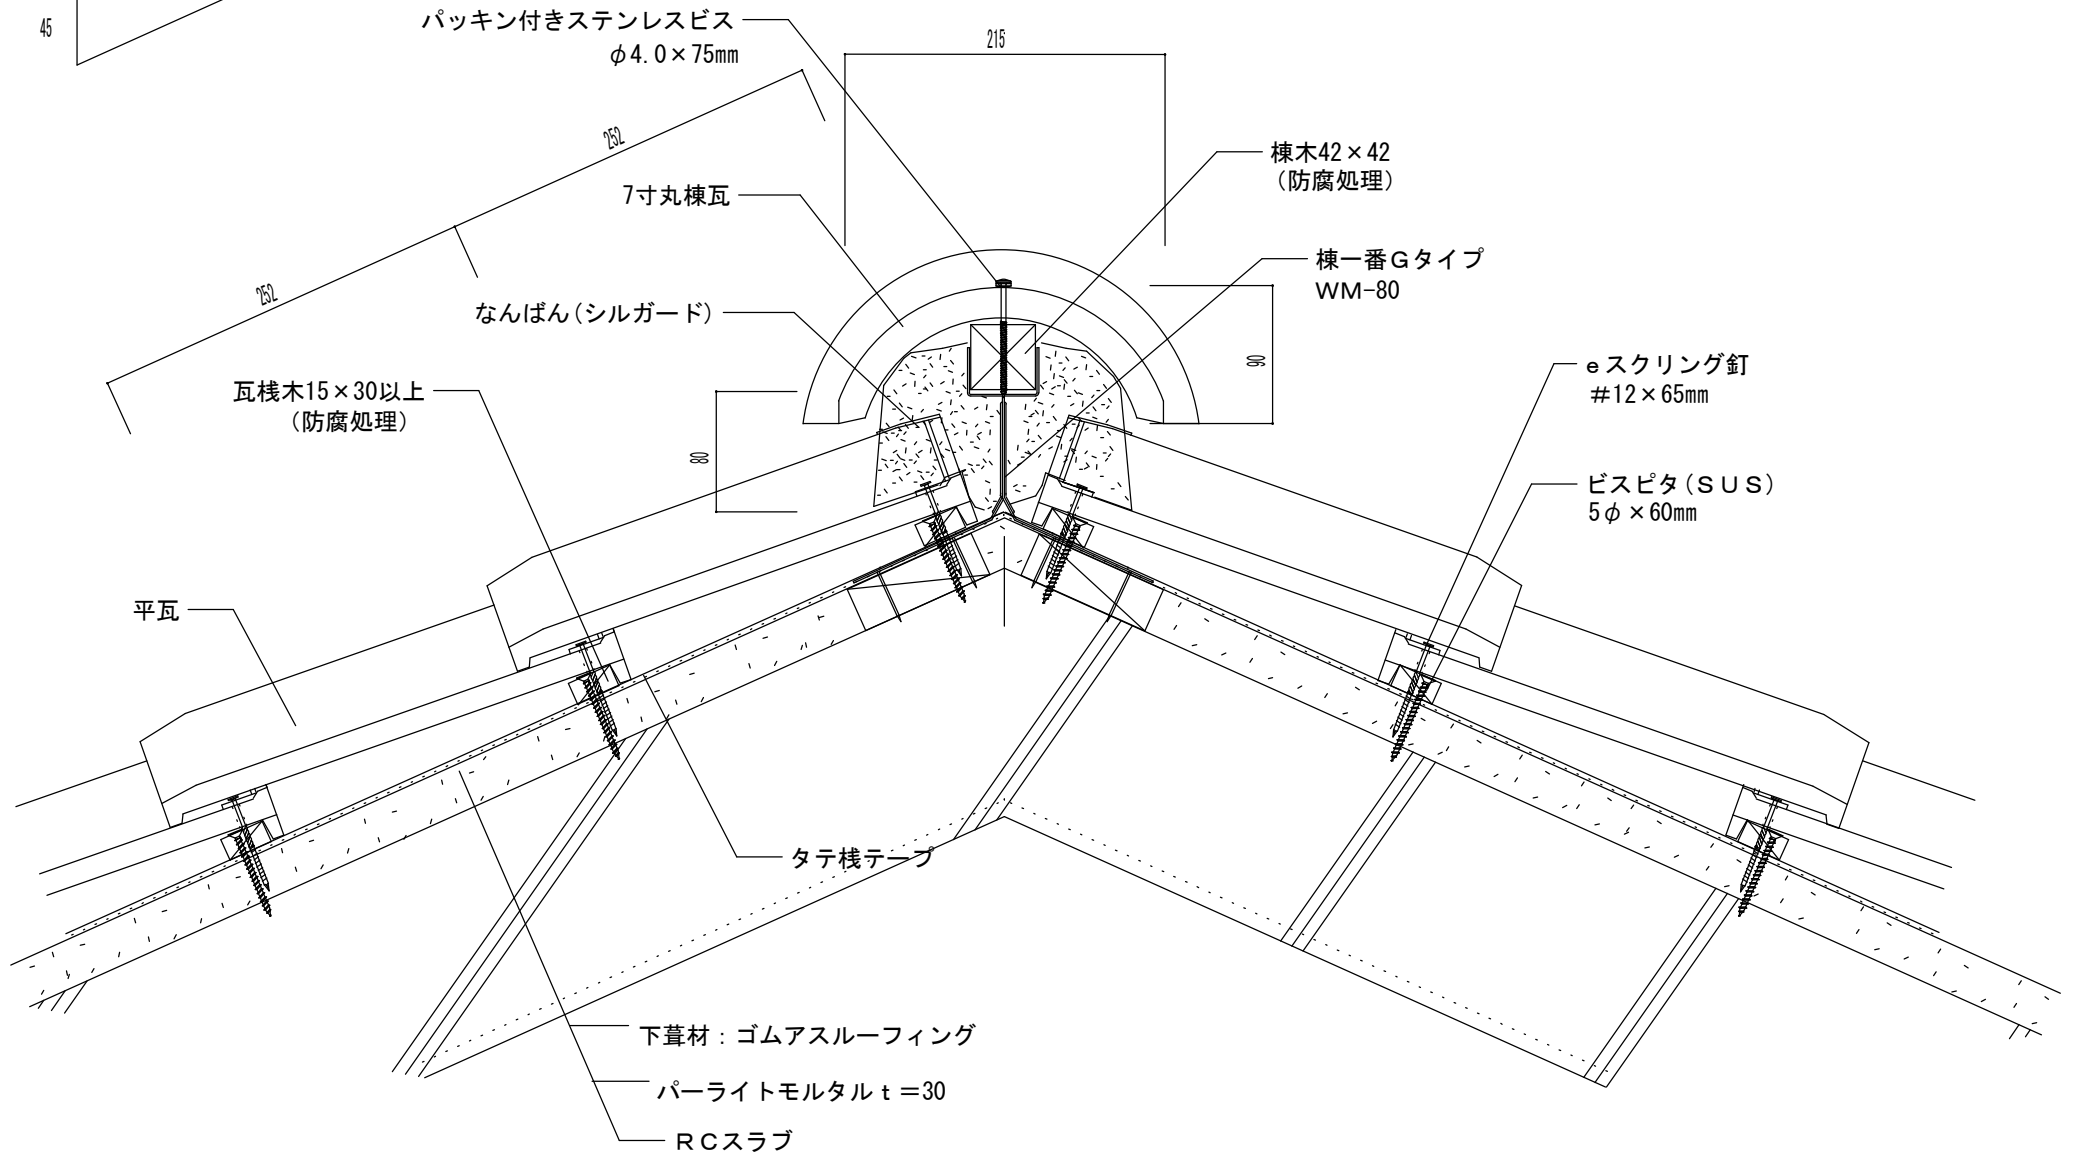

瓦百景 株式会社

商品名

ニューセラECOII

図名

RC造 在来工法 陸棟 強力棟南蛮

更新日

2003/05/25

縮尺