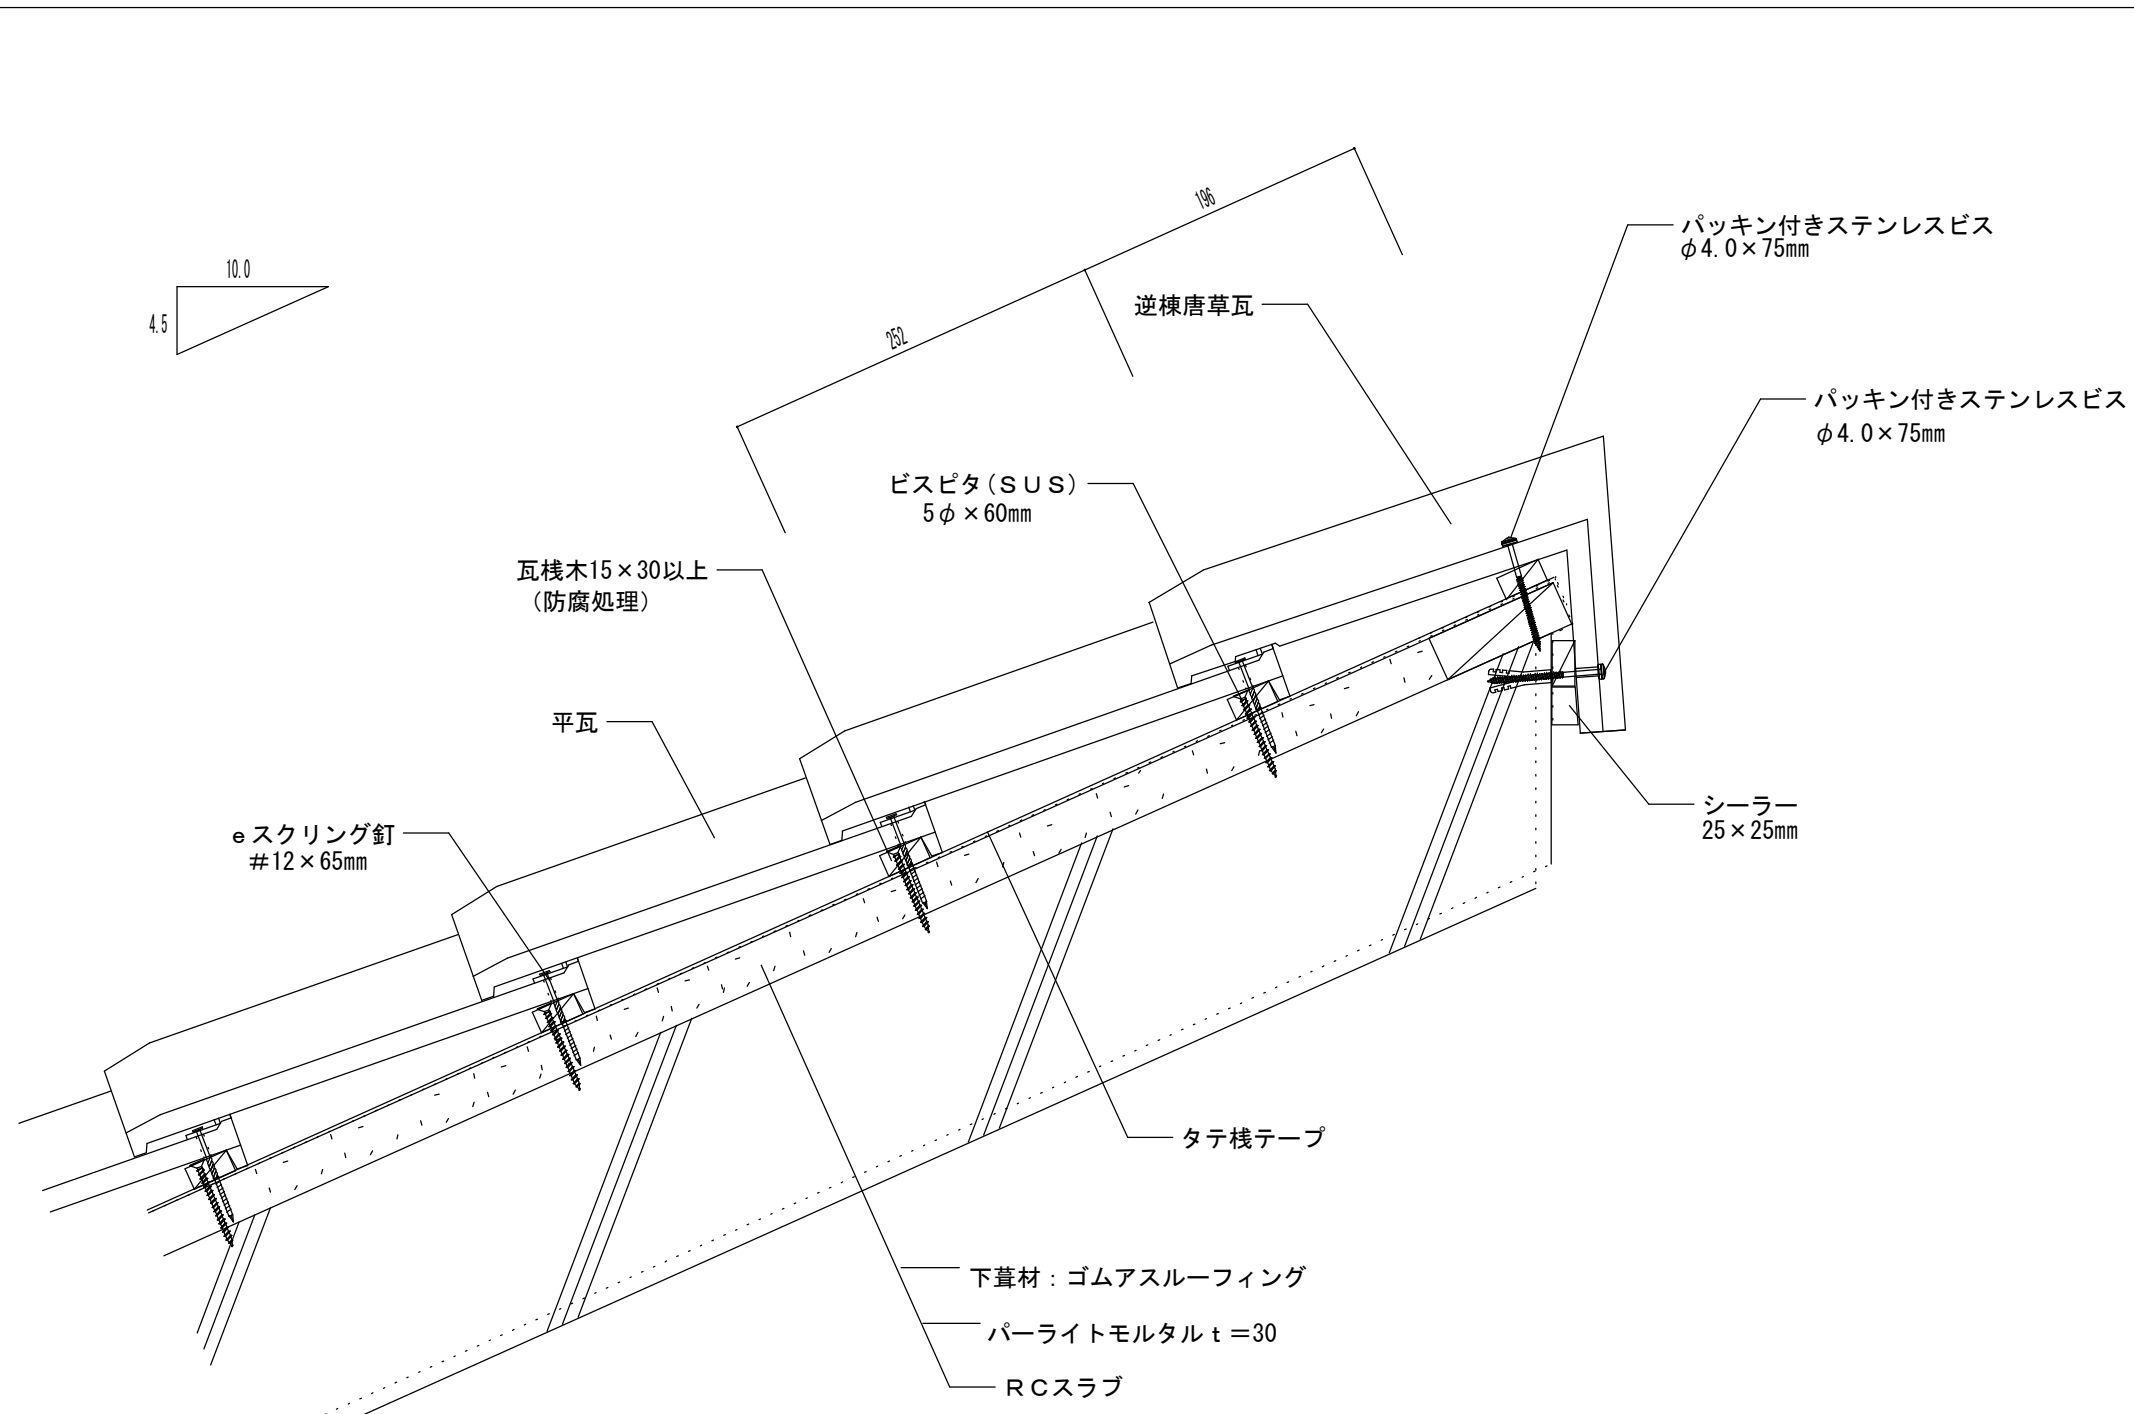

瓦百景 株式会社

本社 / 〒094-0303 島根県大田市水上町白坪658-1
TEL (0854) 89-0201 FAX (0854) 89-0276
温泉工場 / 〒699-2507 島根県大田市温泉津町井田イ45-2
TEL (0855) 66-0111 FAX (0855) 66-0825

商品名

ニューセラECOII

図名

RC造 在来工法 片流れ棧木

更新日

2003/05/25

縮尺