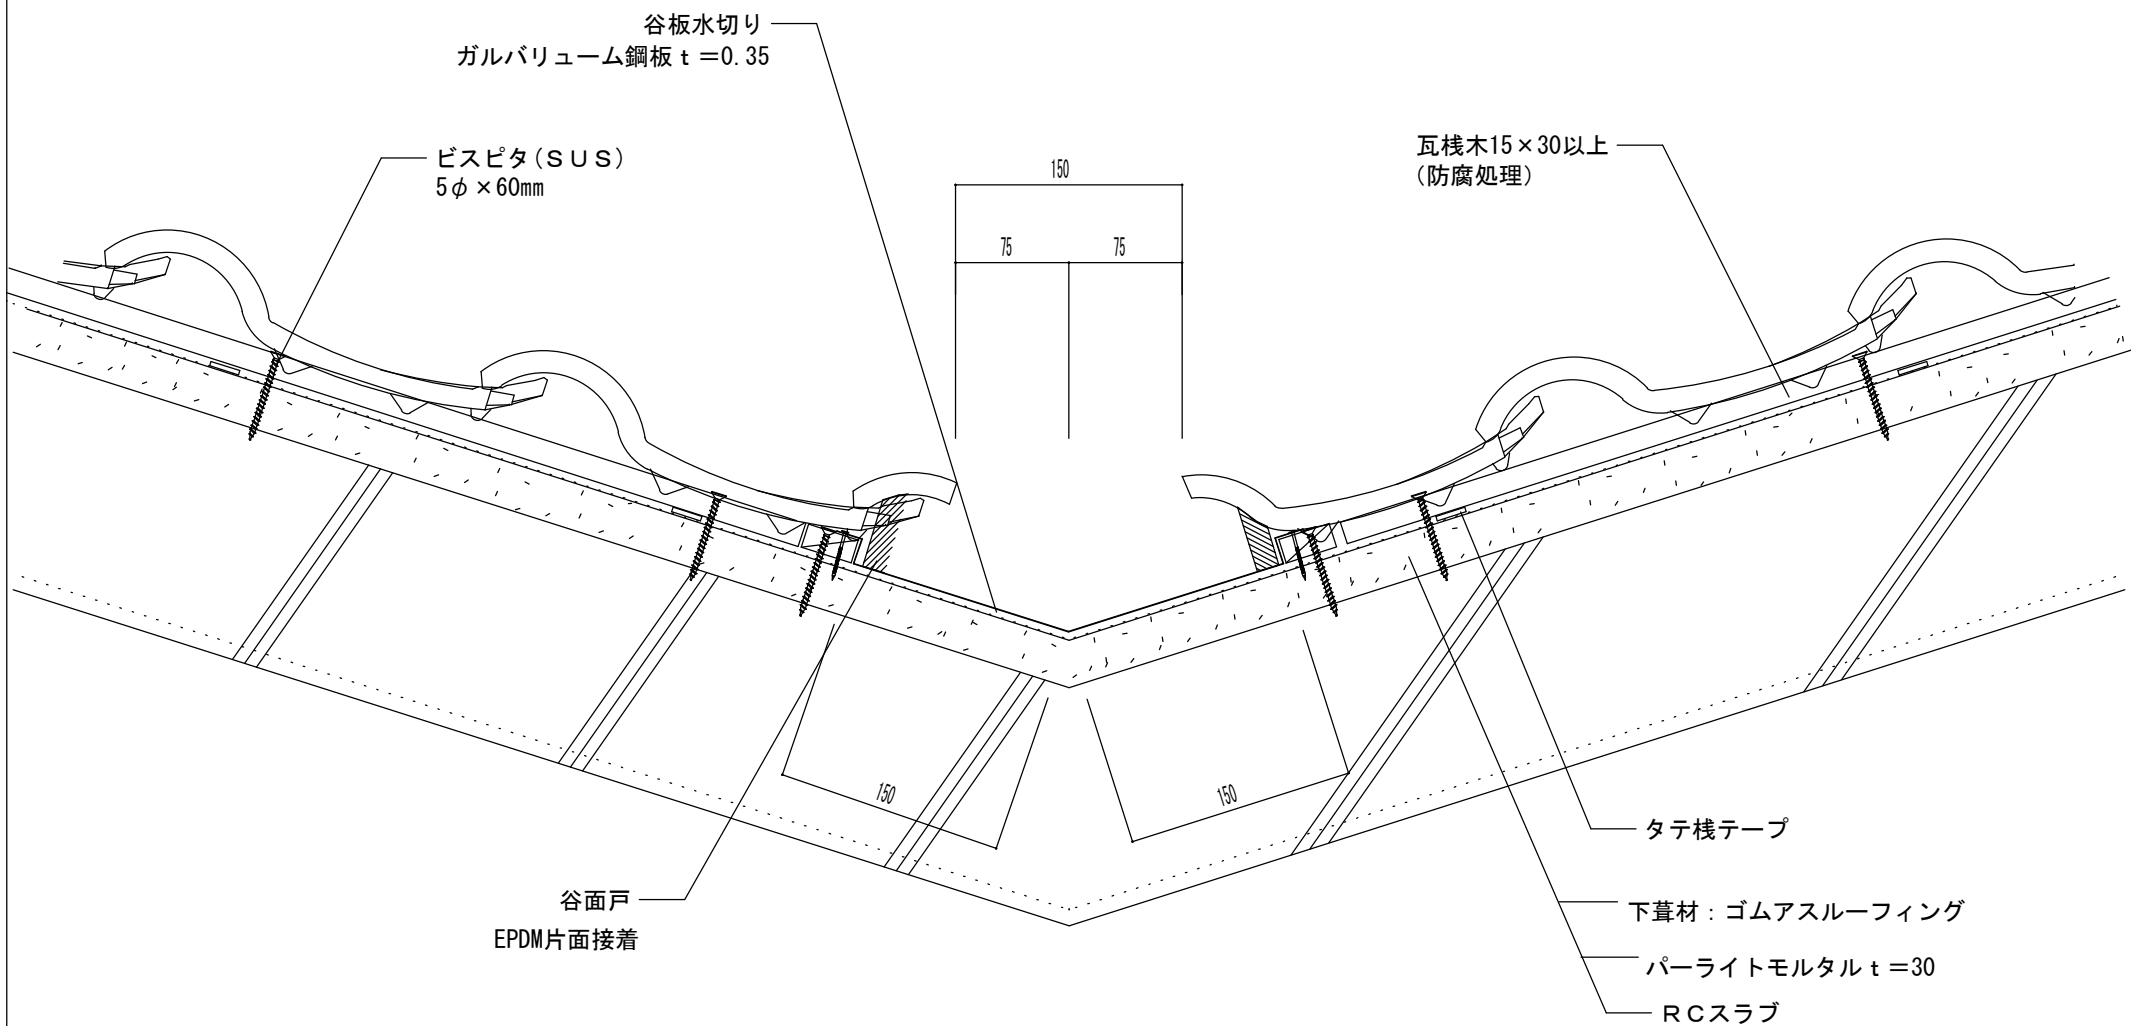

瓦百景 株式会社

商品名

ニューセラECOII

図名

RC造 在来工法 大谷

更新日

2003/05/25

縮尺