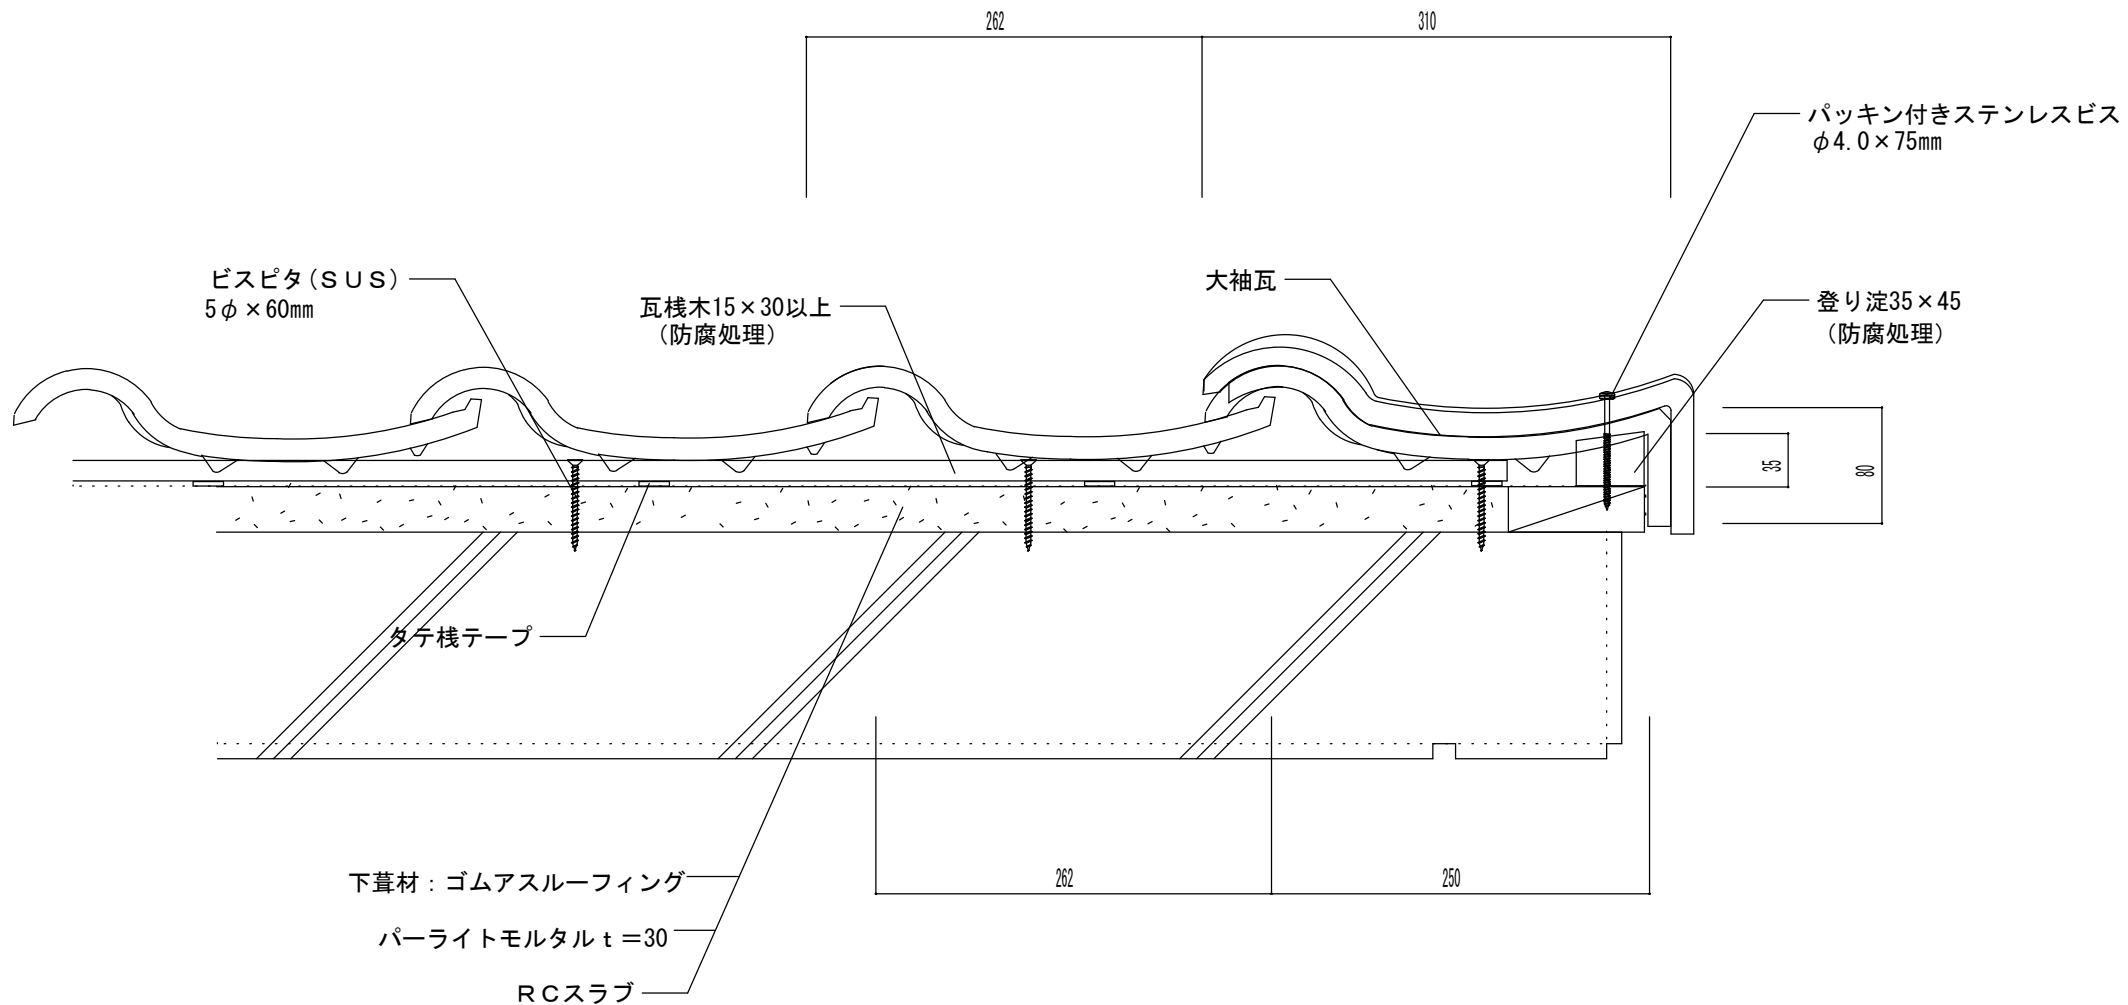

瓦百景 株式会社 本社 / 〒694-0303 島根県大田市水上町白坪658-1 TEL (0854) 89-0201 FAX (0854) 89-0276 温泉津工場 / 〒699-2507 島根県大田市温泉津町井田イ945-2 TEL (0855) 66-0111 FAX (0855) 66-0825	商品名 ニューセラECOII	図名 RC造 在来工法 ケラハ右 (大袖)	更新日 2003/05/25	縮尺