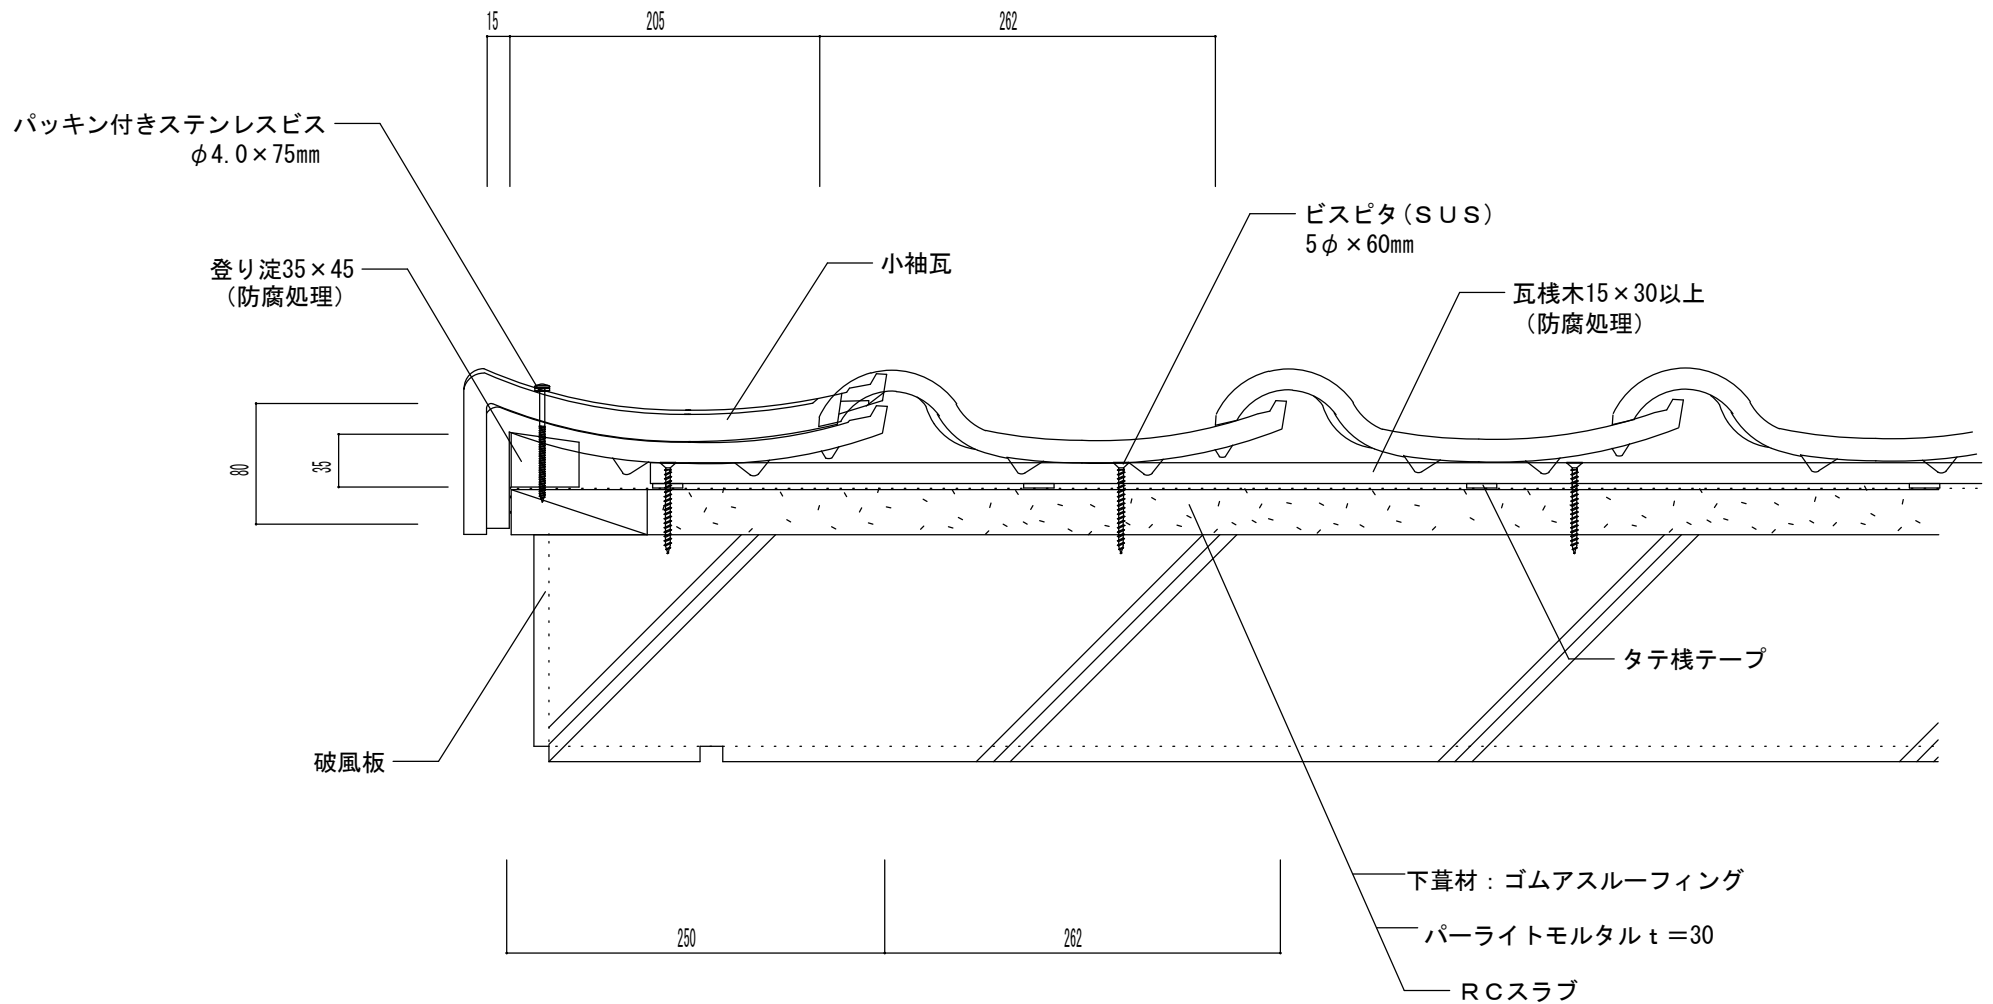

瓦百景 株式会社

商品名

ニューセラECOII

図名

RC造 在来工法 ケラバ左(小袖)

更新日

2003/05/25

縮尺