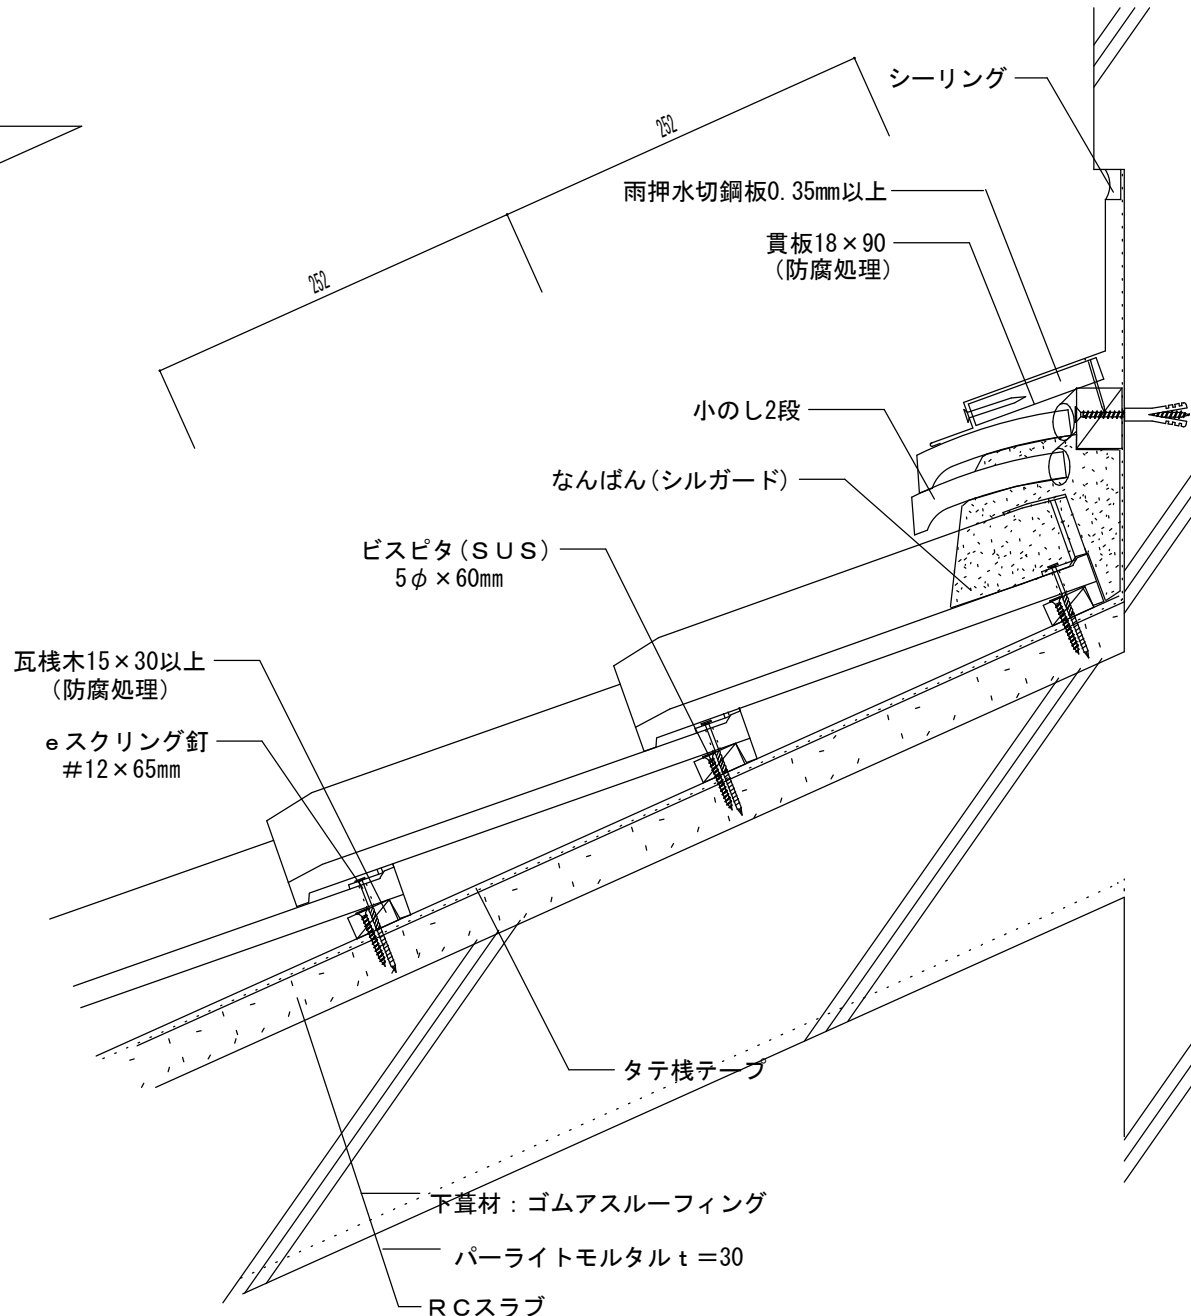

瓦百景 株式会社

商品名

ニューセラECOII

図名

RC造 在来工法 平行壁際 (のし2段)

更新日

2003/05/25

縮尺