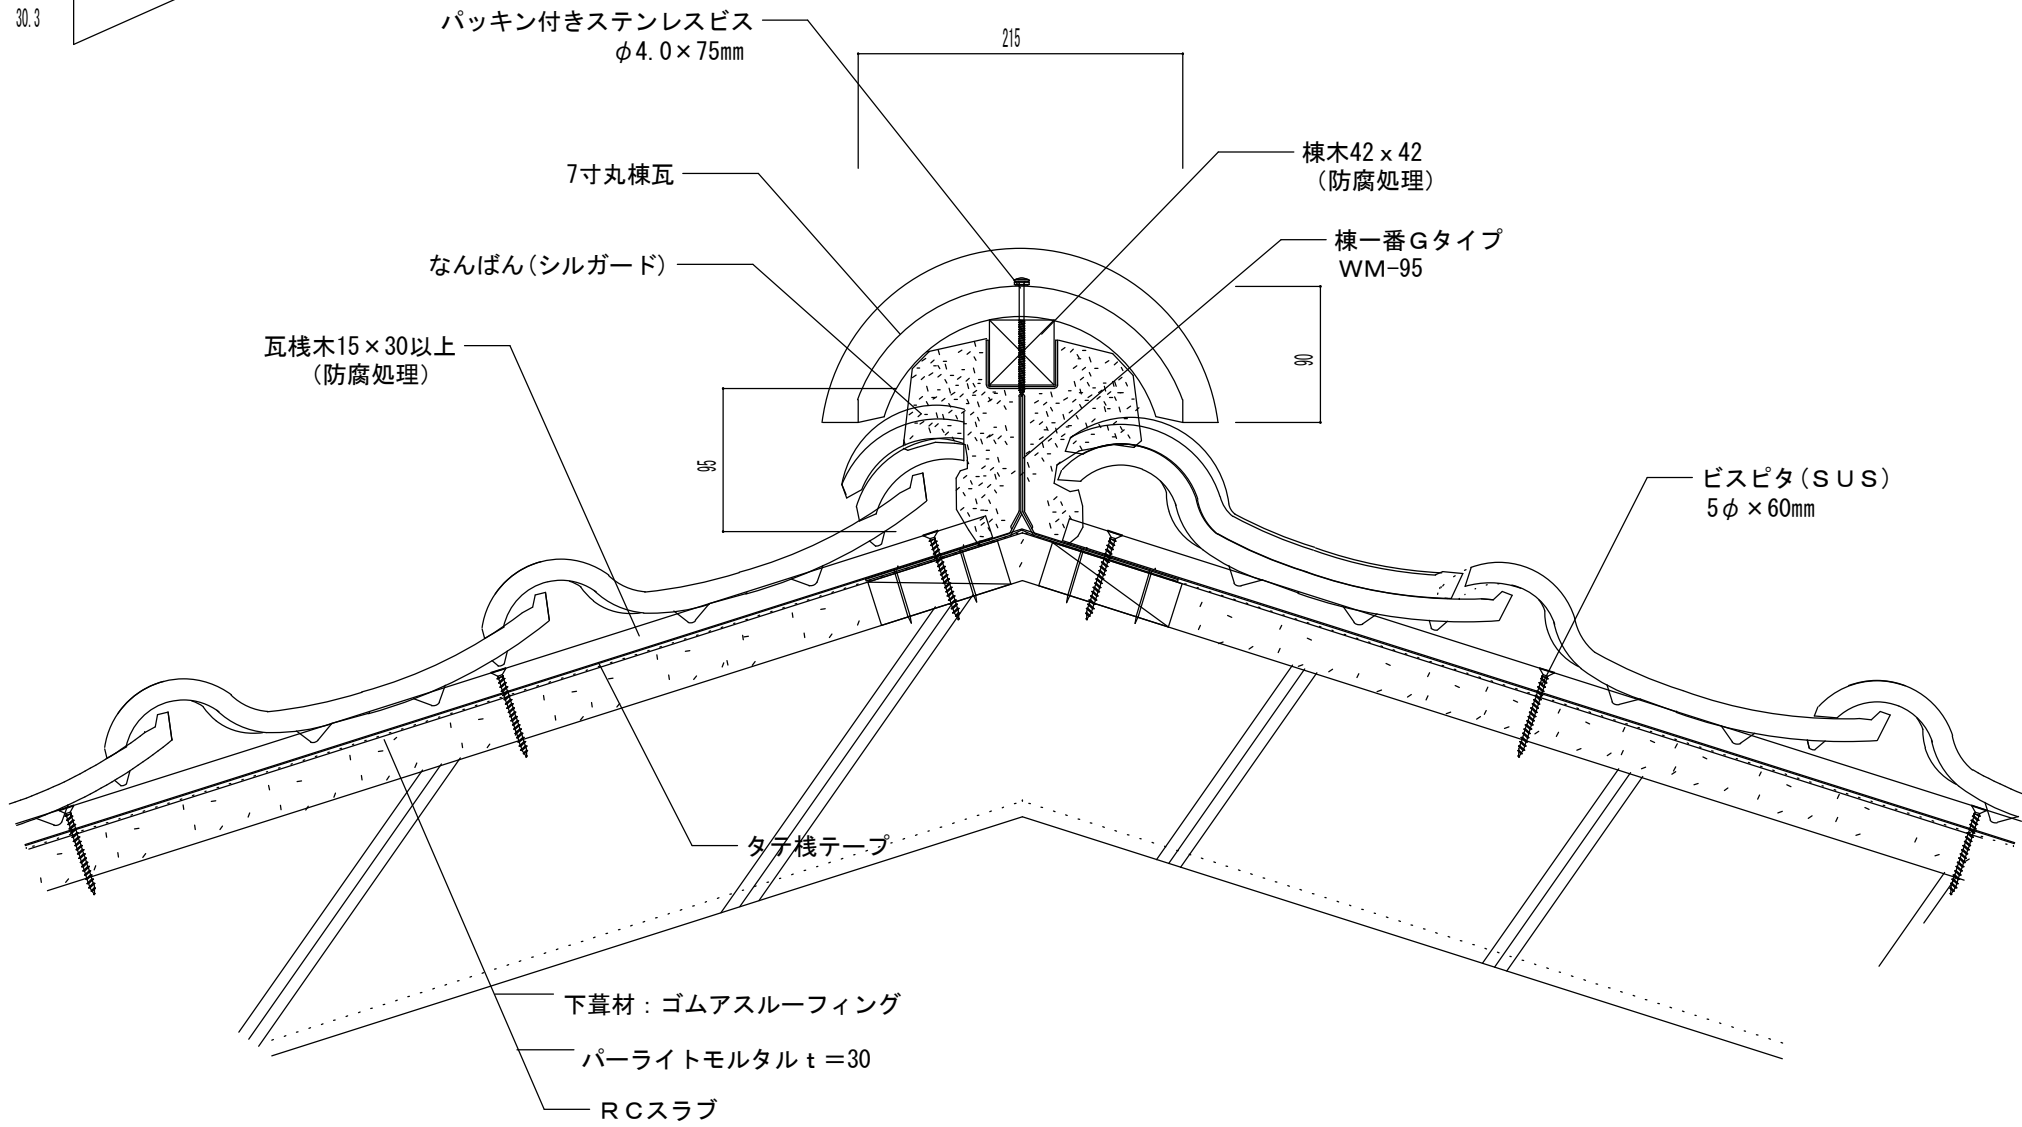

縮尺

瓦百景 株式会社 <small>本社 / 〒694-0303 鳥取県大田市水上町白坪658-1 TEL (0854) 89-0201 FAX (0854) 89-0276 温泉津工場 / 〒699-2507 鳥取県大田市温泉津町井田イ945-2 TEL (0855) 66-0111 FAX (0855) 66-0825</small>	商品名 ニューセラECOII	図名 RC造 在来工法 隅棟 強力棟南蛮	更新日 2003/05/25	縮尺
---	--------------------------	--------------------------------	--------------------------	----