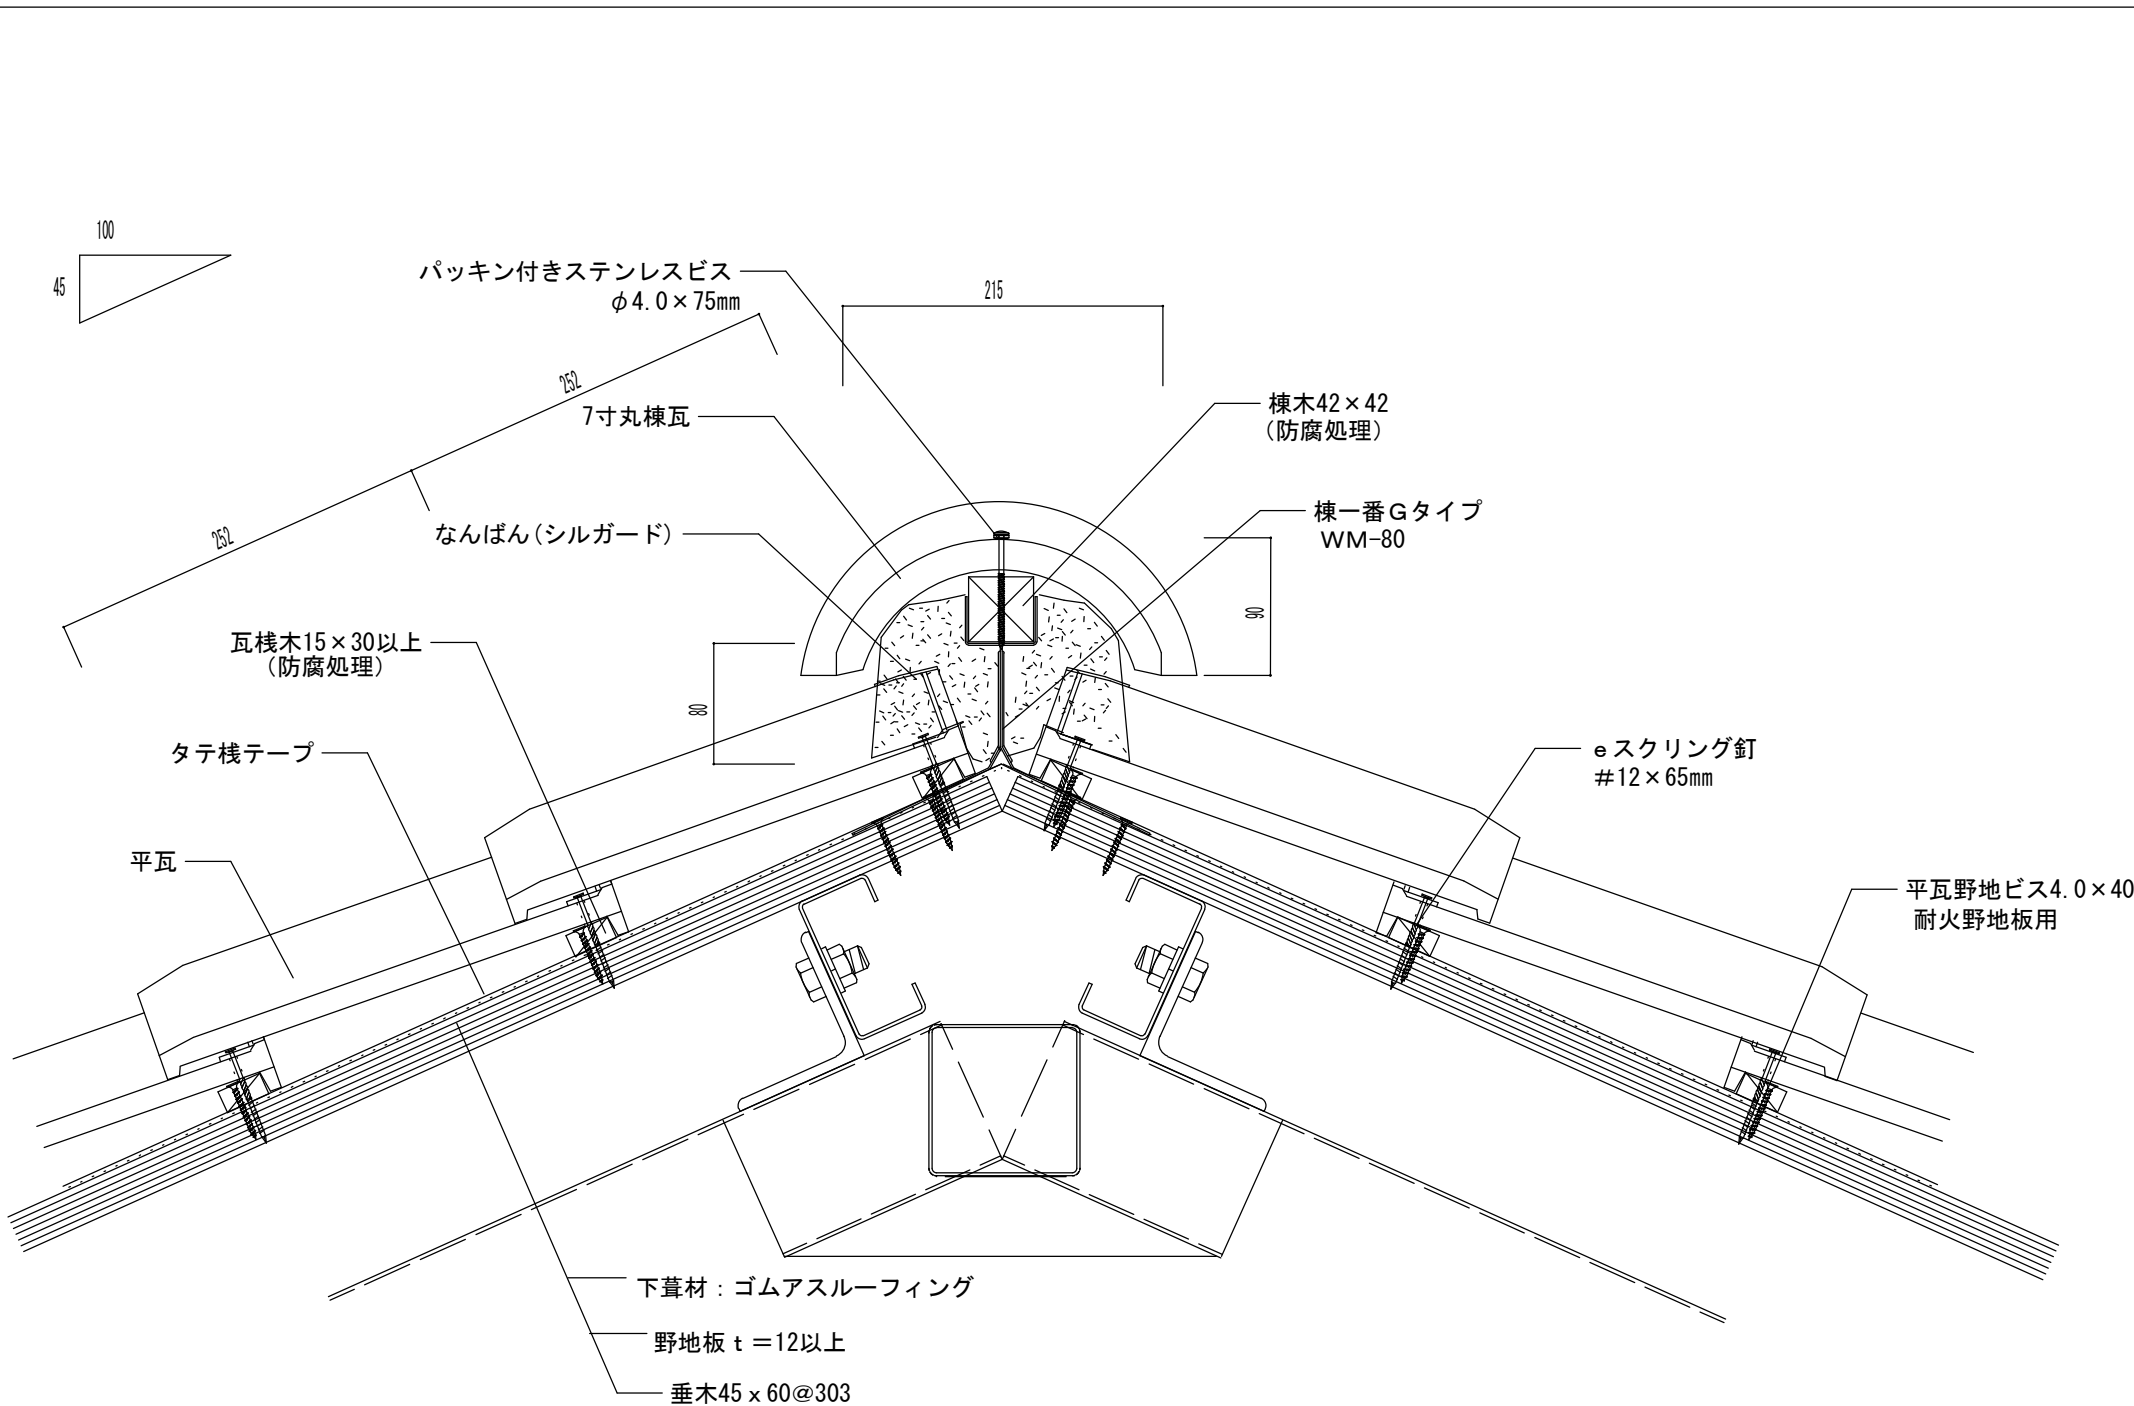

瓦百景 株式会社 本社 / 〒694-0303 鳥取県大田市水上町白坪658-1 TEL (0854) 89-0201 FAX (0854) 89-0276 温泉津工場 / 〒699-2507 鳥取県大田市温泉津町井田イ945-2 TEL (0855) 66-0111 FAX (0855) 66-0825	商品名 ニューセラECOII	図名 鉄骨造 在来工法 陸棟 強力棟南蛮	更新日 2023/05/25	縮尺