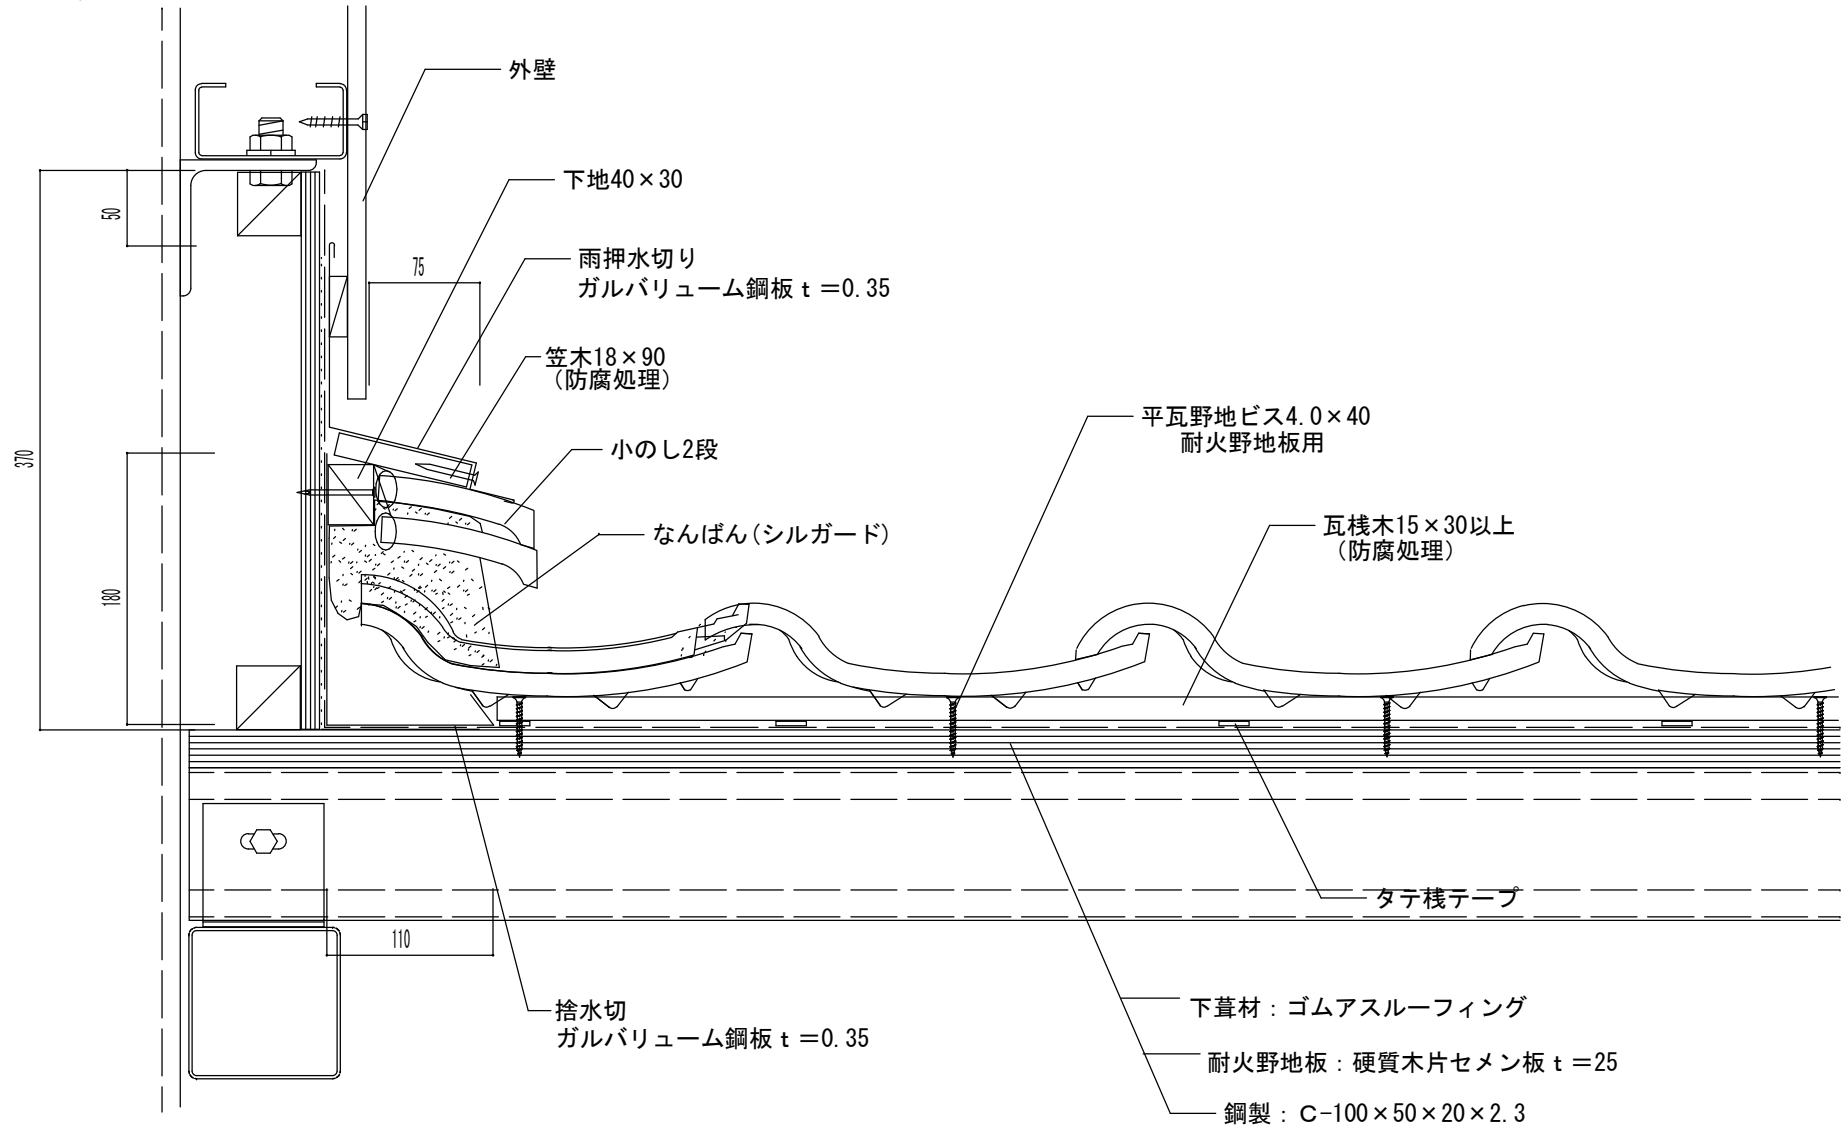

ルーフィング増貼り250mm以上
かつ雨押え板金上端より50mm以上

瓦百景 株式会社

商品名

ニューセラECOII

図名

鉄骨造 在来工法 流れ壁際(のし2段)

更新日

2023/05/25

縮尺