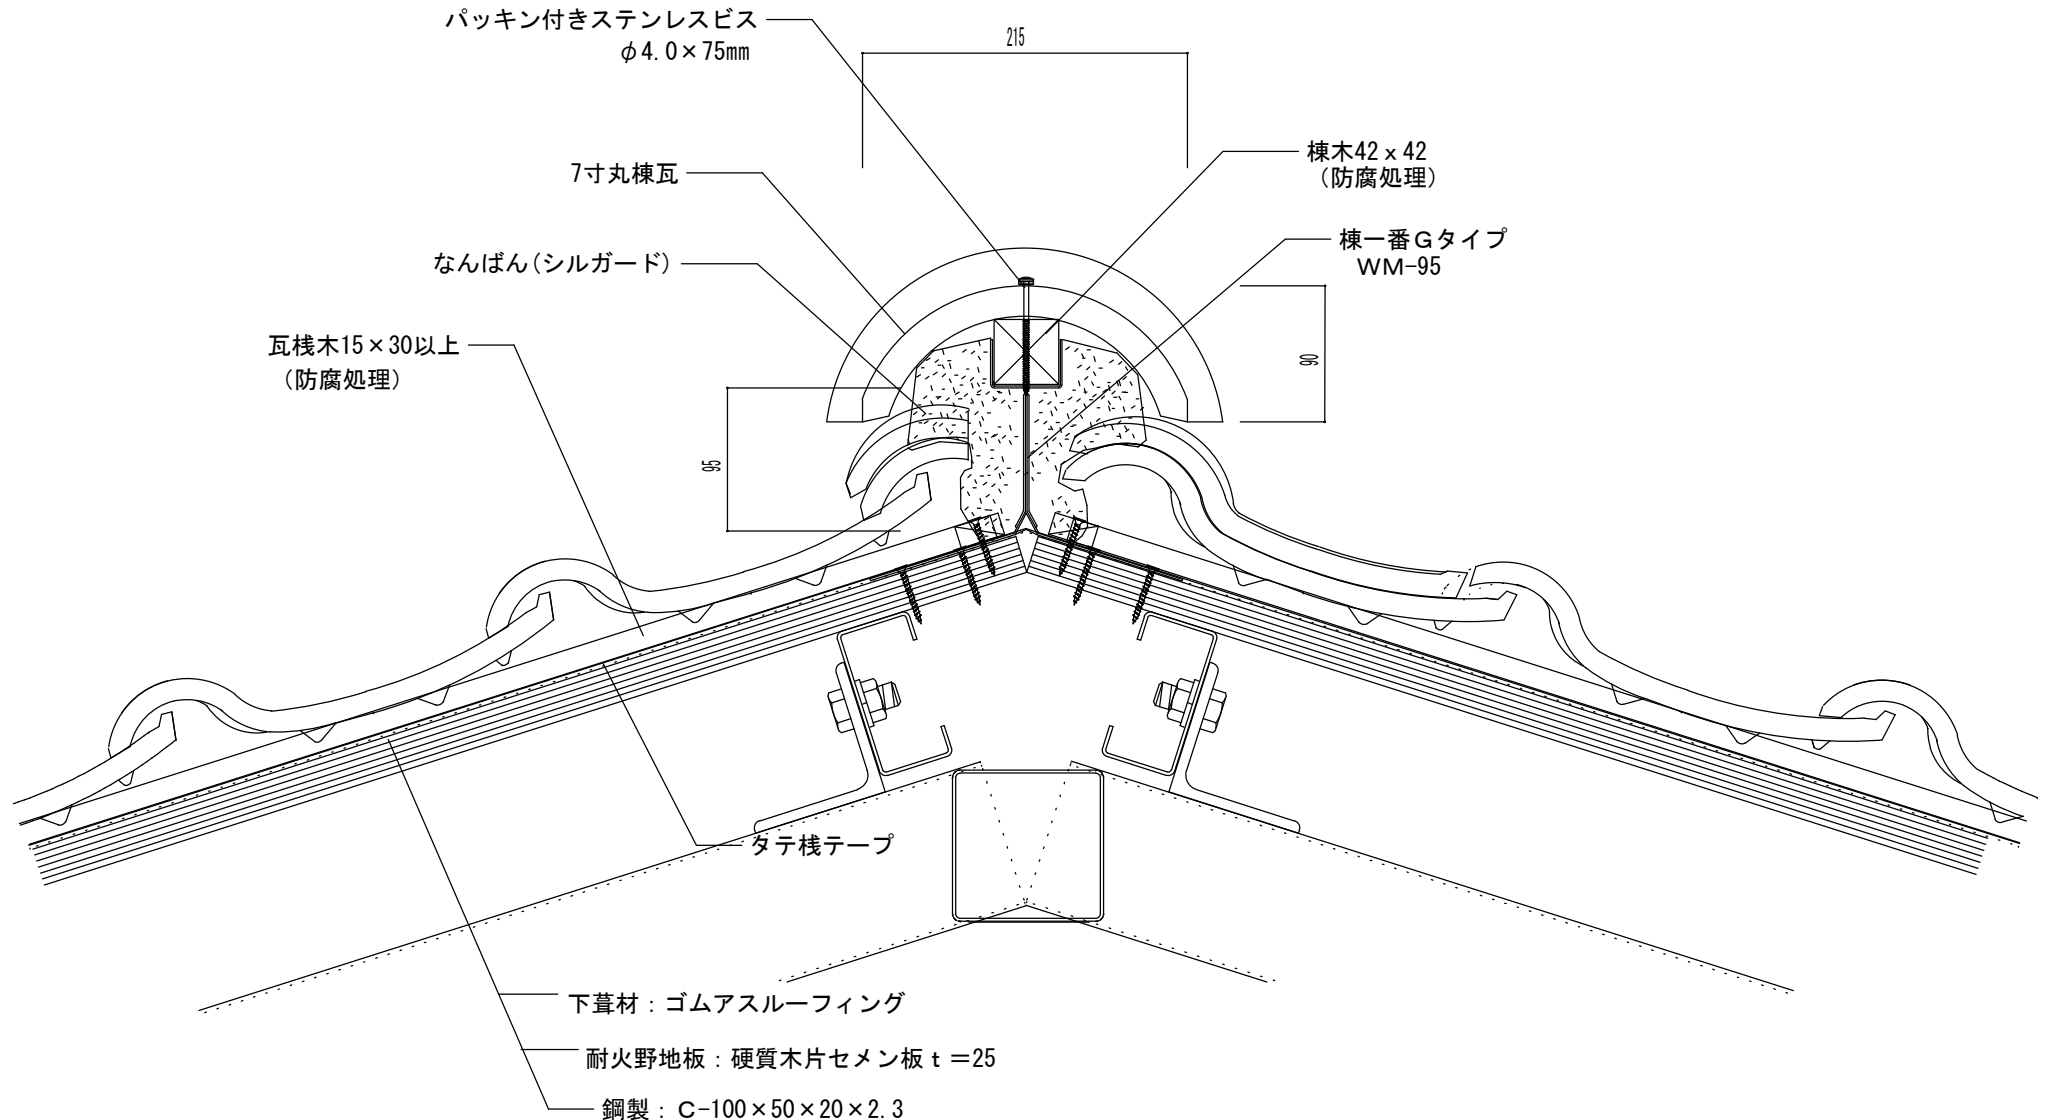

瓦百景 株式会社

商品名

ニューセラECOII

図名

鉄骨造 在来工法 隅棟 強力棟南垂

更新日

2023/05/25

縮尺