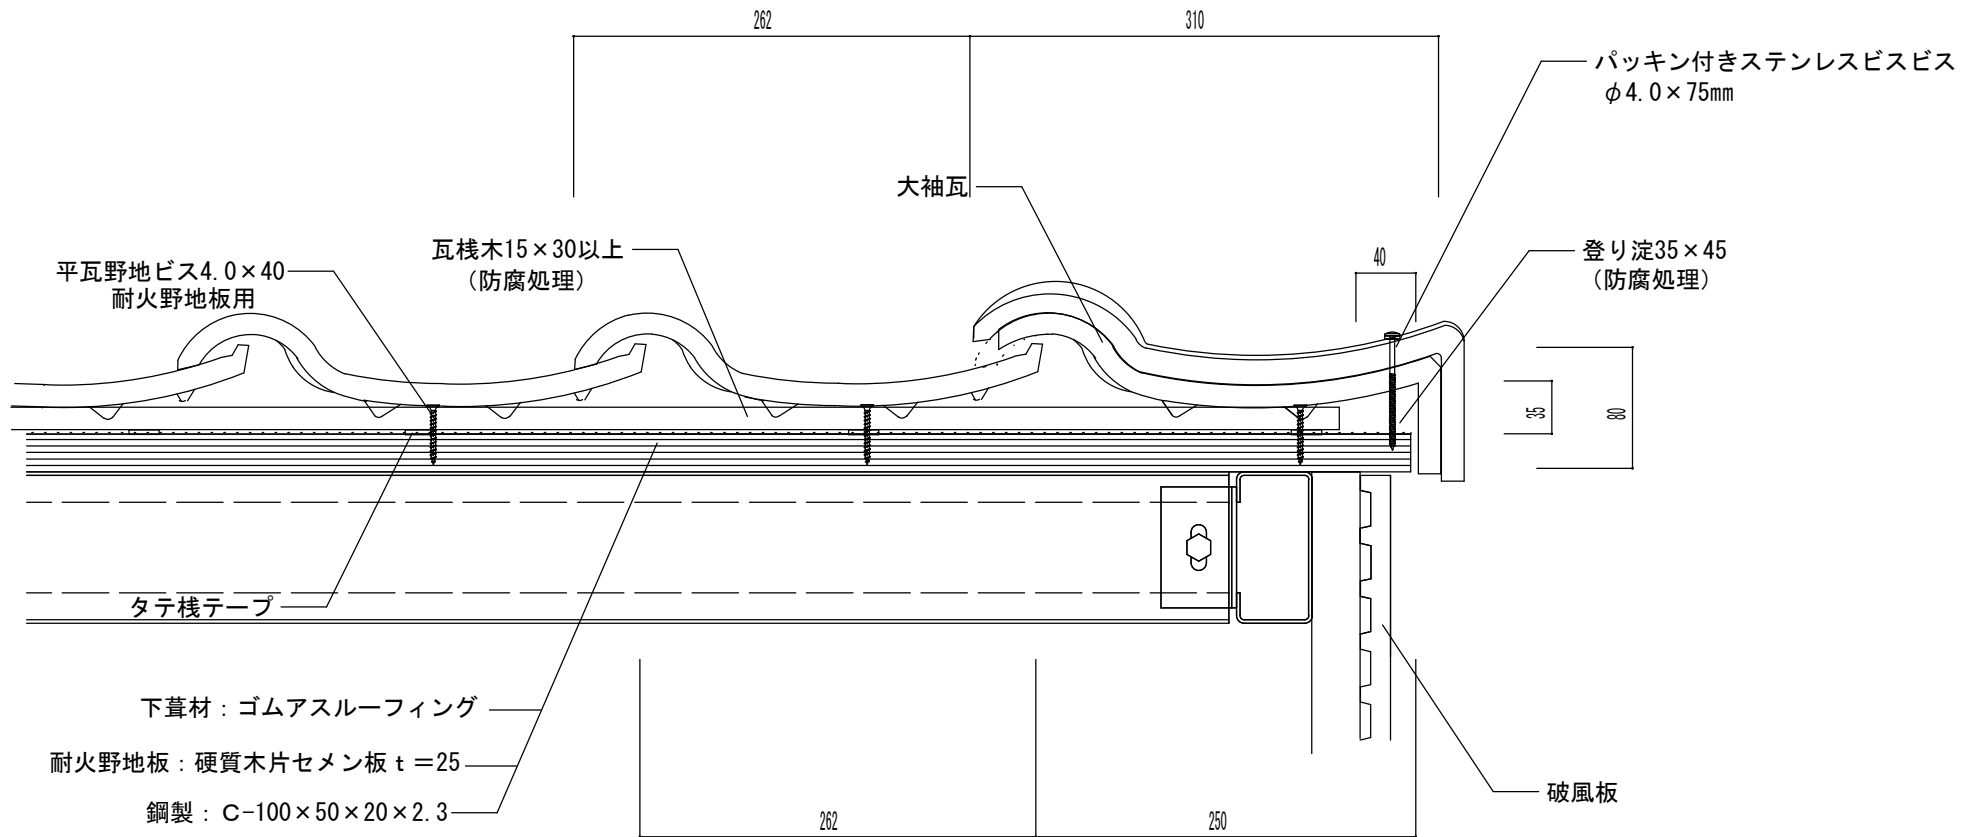

瓦百景 株式会社

商品名

ニューセラECOII

図名

鉄骨造 在来工法 ケラハ右 (大袖)

更新日

2023/05/25

縮尺