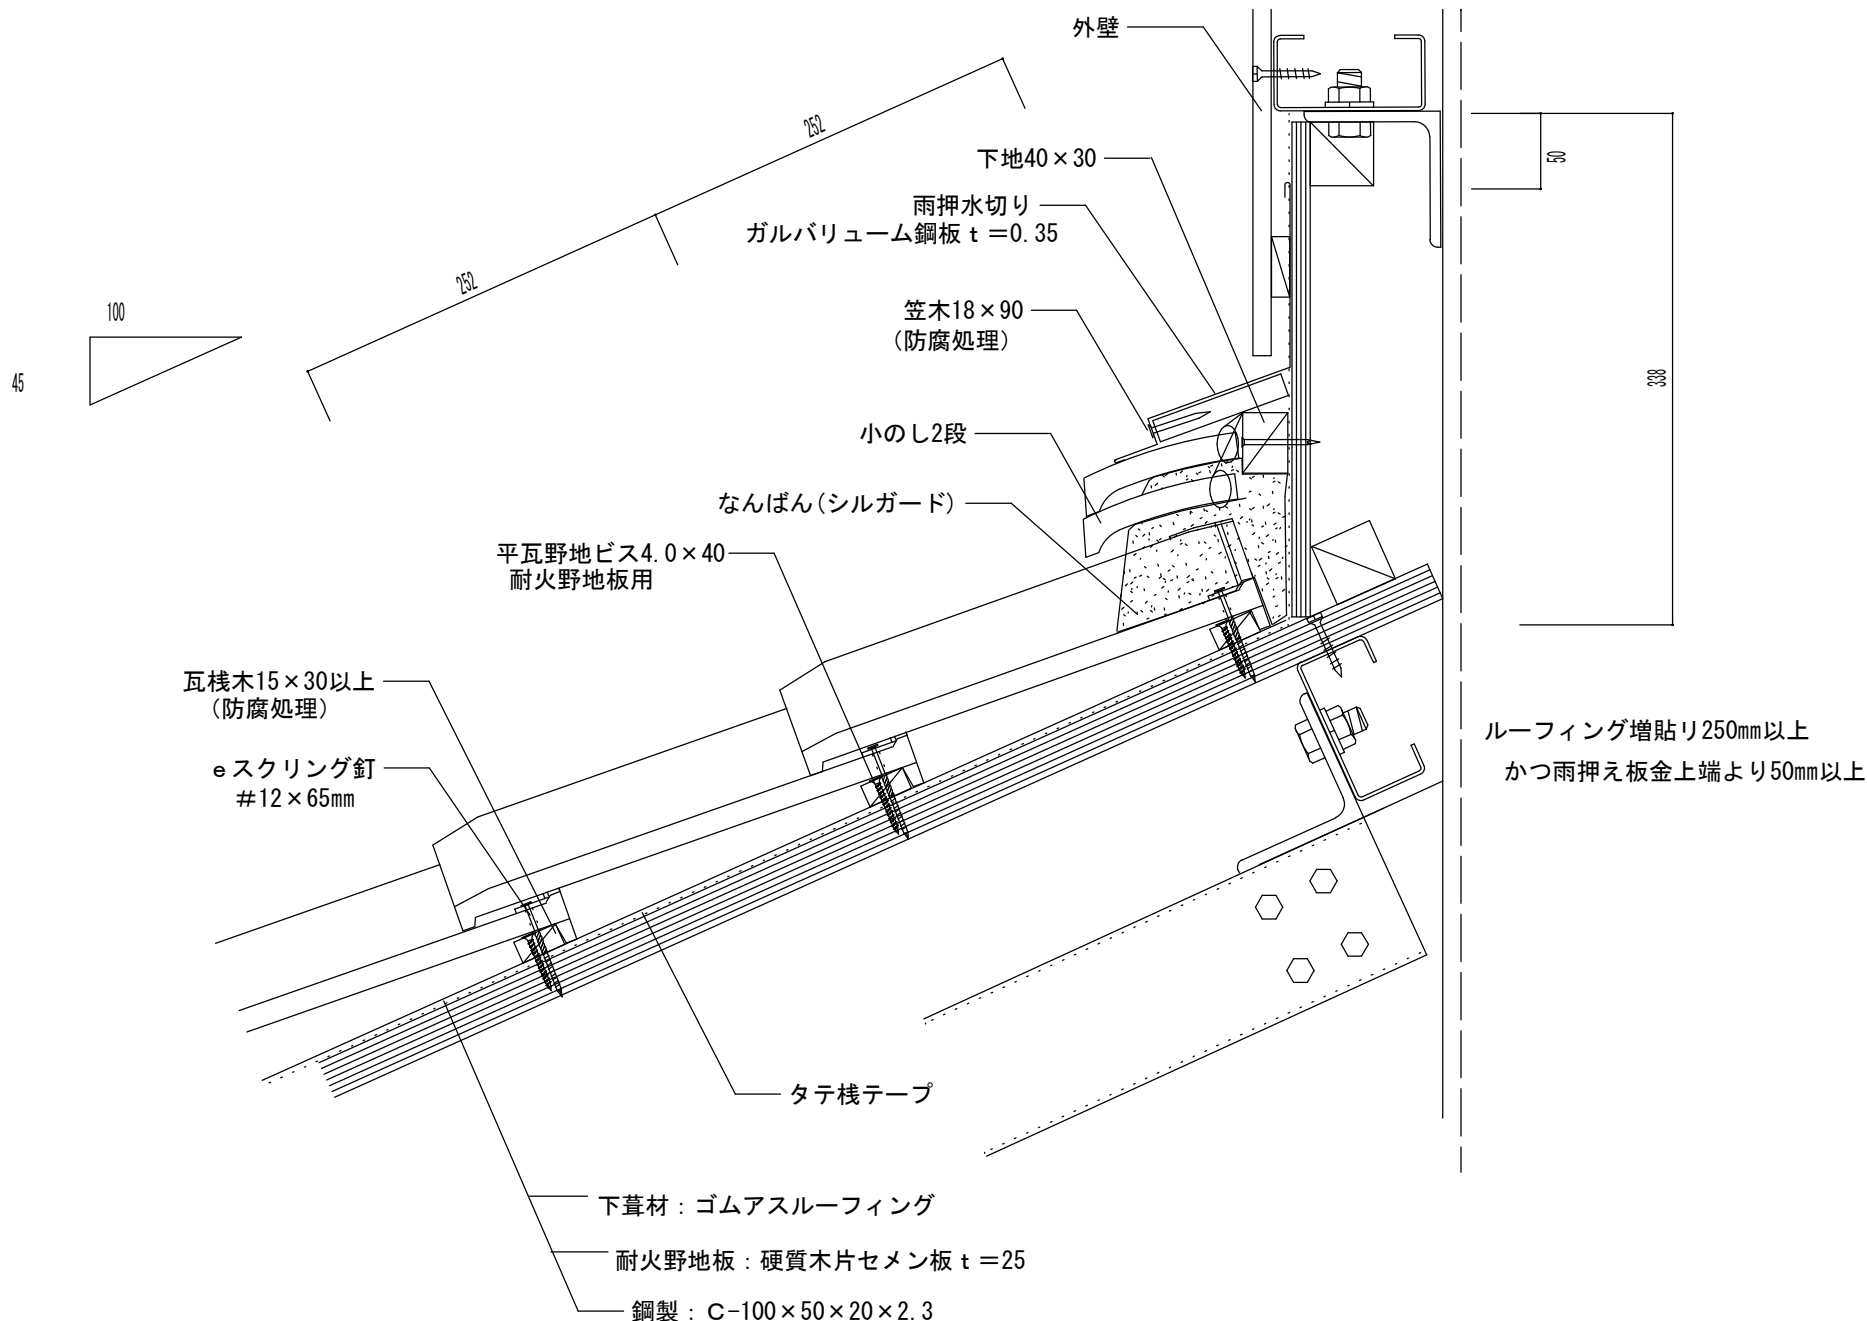

瓦百景 株式会社

商品名

ニューセラECOII

図名

鉄骨造 在来工法 平行壁際 (のし2段)

更新日

2023/05/25

縮尺