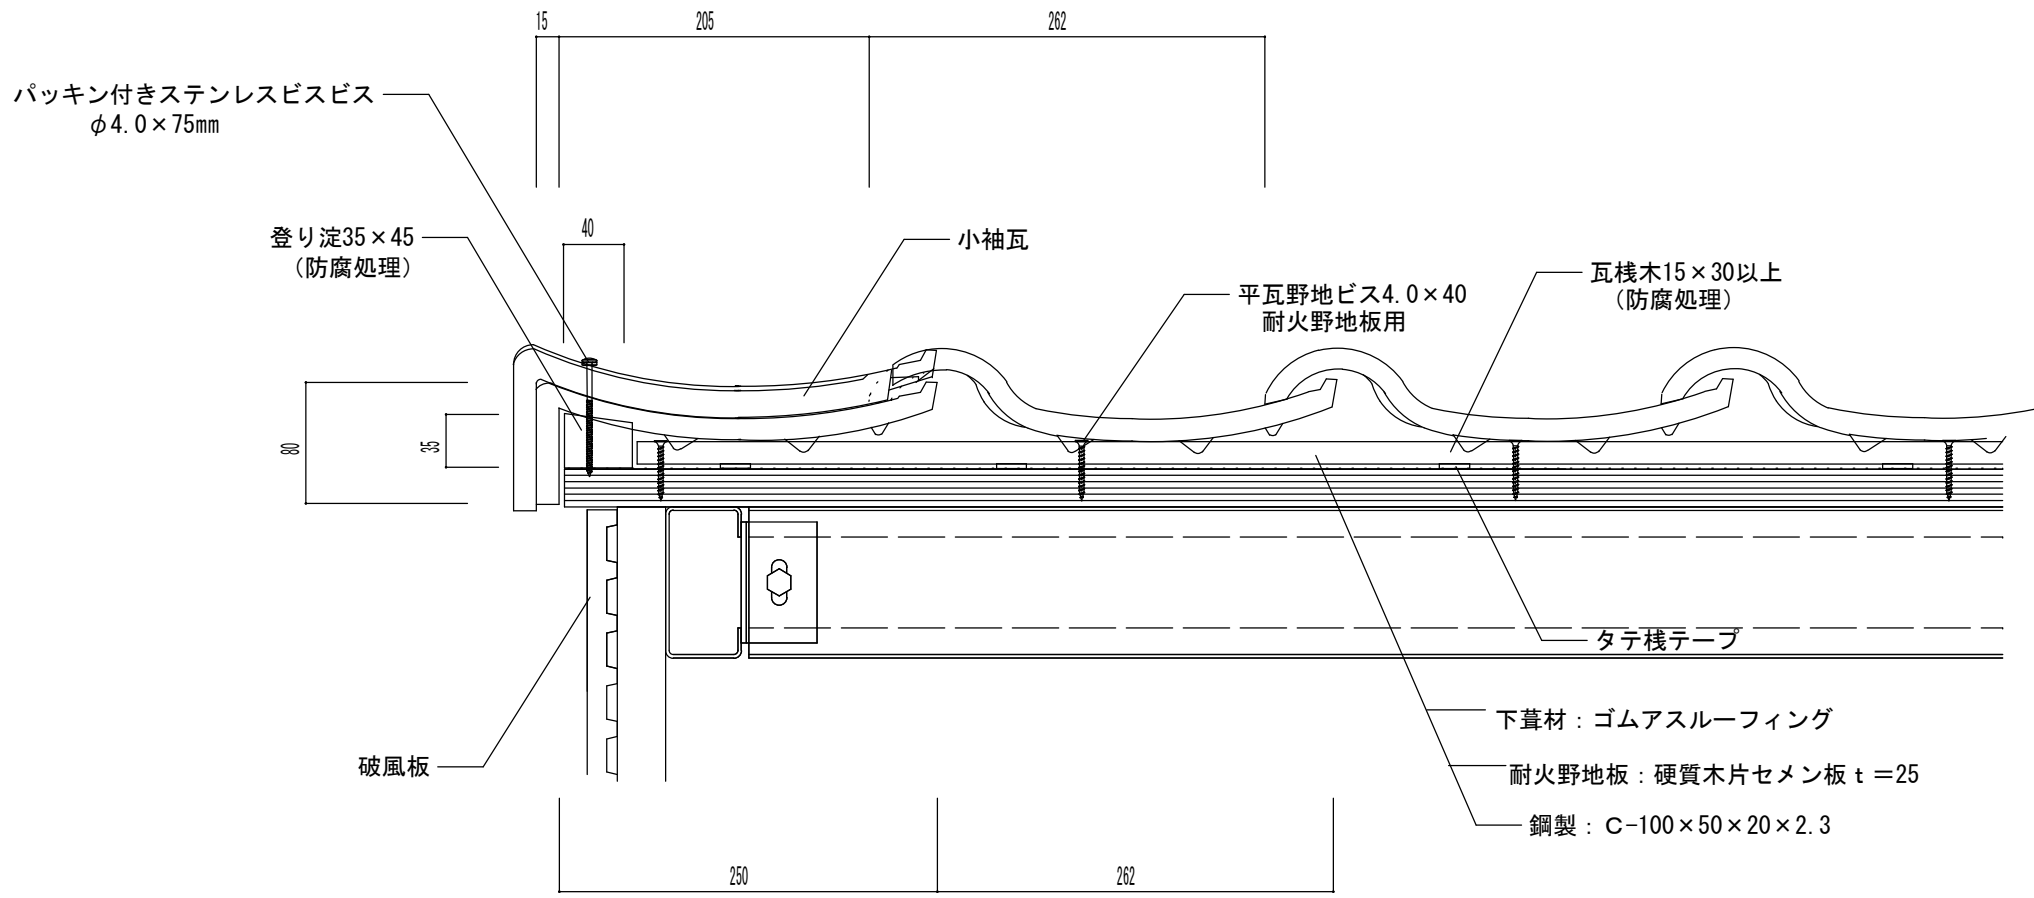

縮尺

瓦百景 株式会社

本社 / 〒694-0303 鳥取県大田市水上町白坪658-1
 TEL (0854) 89-0201 FAX (0854) 89-0276
 温泉津工場 / 〒699-2507 鳥取県大田市温泉津町井田イ945-2
 TEL (0855) 66-0111 FAX (0855) 66-0825

商品名

ニューセラECOII

図名

鉄骨造 在来工法 ケラバ左 (小袖)

更新日